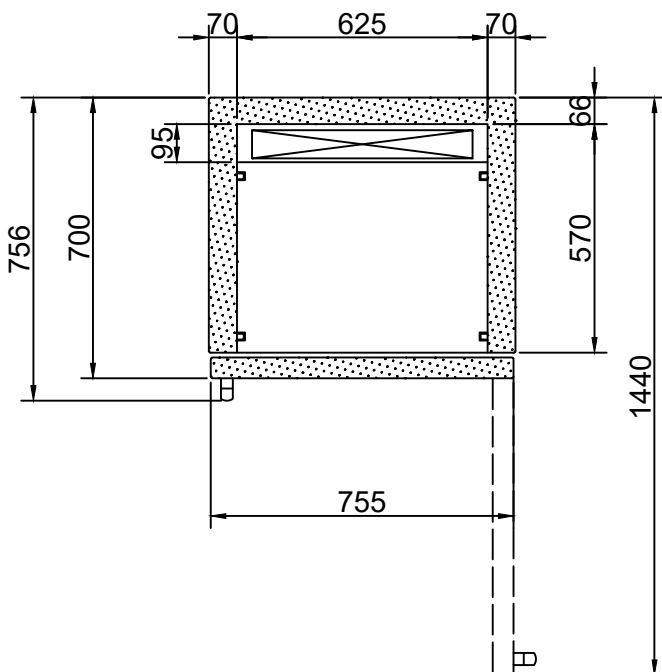

Ansicht ohne Türe gezeichnet

Die mit  umrandeten Maße geben die nutzbare Breite / Tiefe / Höhe an.

LABO/ LABEX 520 mit Rollen
FR-LABO/ FR-LABEX 530 mit Rollen

Zeichng. Nr. 500-081