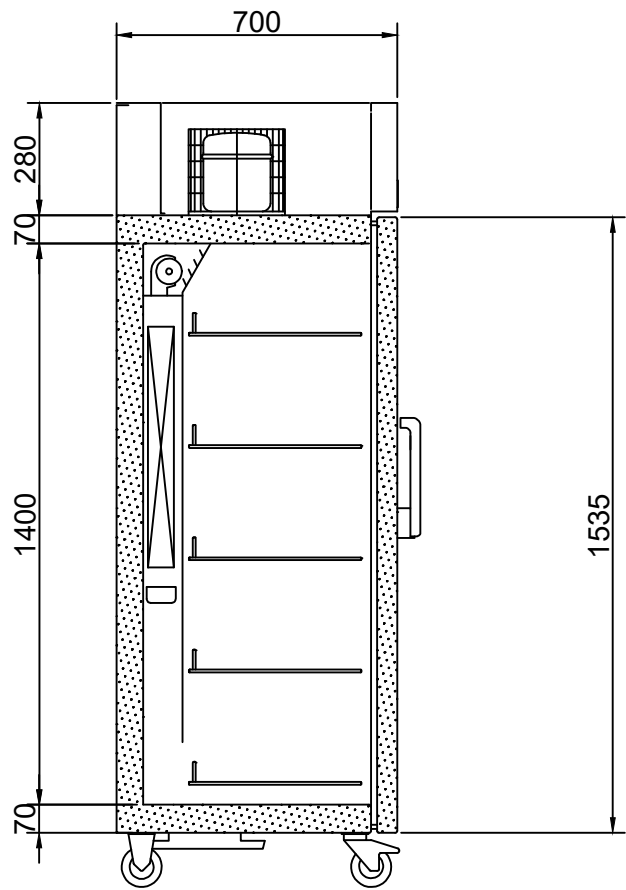

Ansicht ohne Türe gezeichnet

Die mit  umrandeten Maße geben die nutzbare Breite / Tiefe / Höhe an.

LABO/ LABEX 520 mit Rollen
FR-LABO/ FR-LABEX 530 mit Rollen

Zeichng. Nr. 500-081